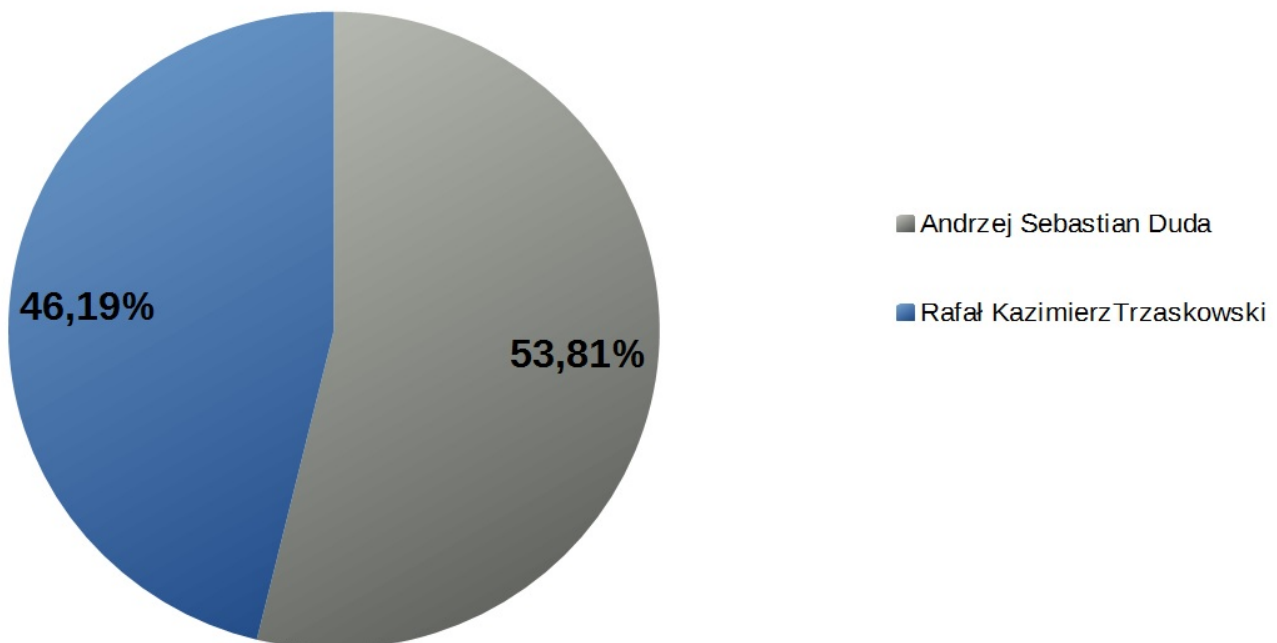

Poniżej prezentujemy wyniki II tury wyborów prezydenckich, przeprowadzonych 12.07.2020 w Radlinie.

Frekwencja w naszym mieście wyniosła **65,08%**

- Andrzej Sebastian Duda: **53,81%**
- Rafał Kazimierz Trzaskowski **46,19%**

---

II Tura Wyborów Prezydenckich w Radlinie